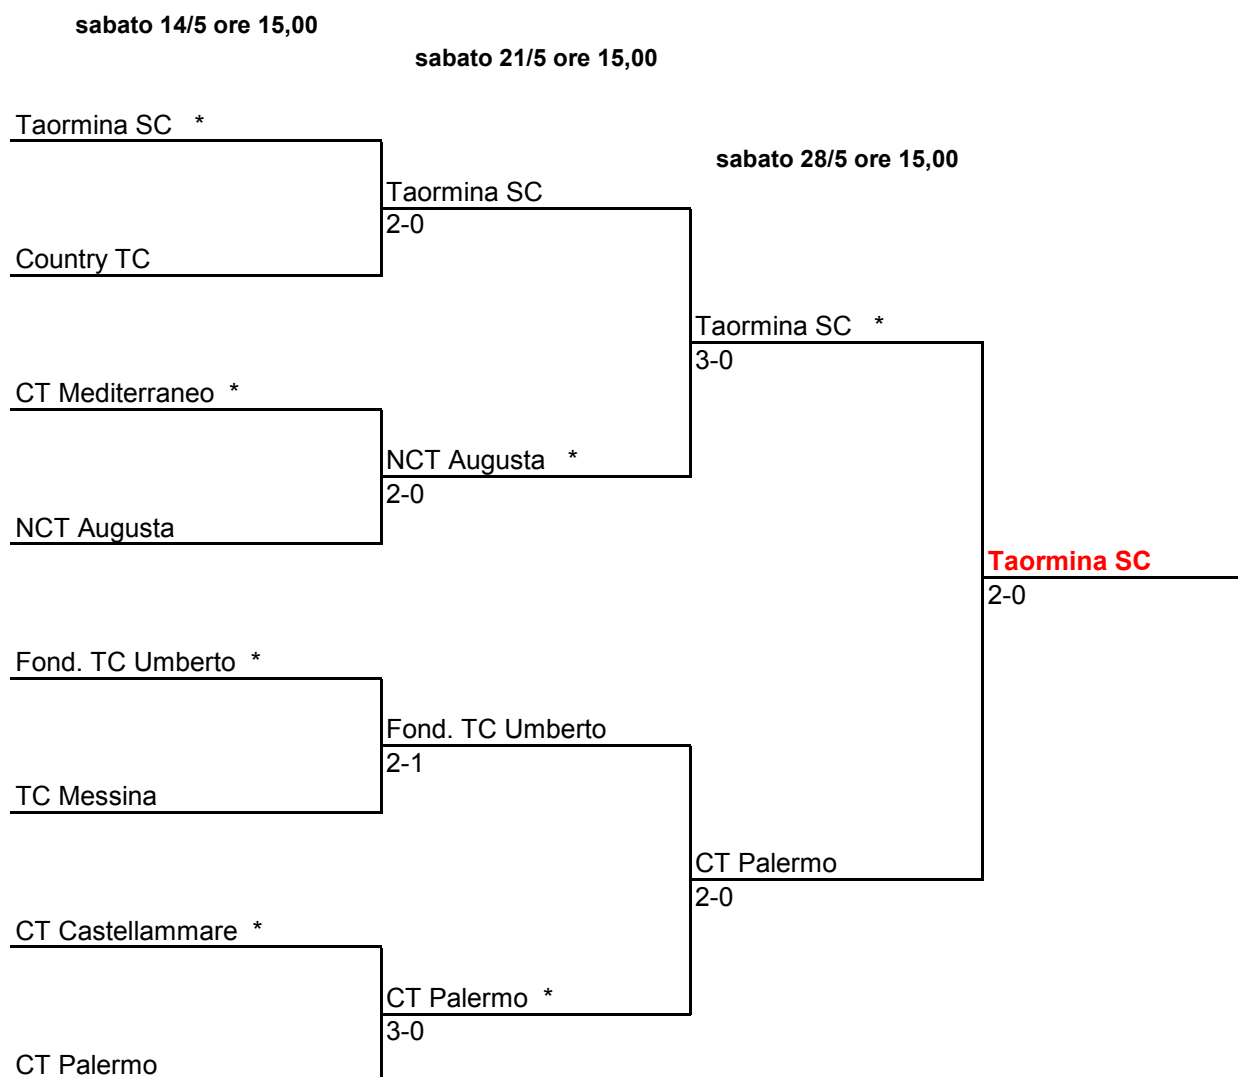

Comitato Regionale Siciliano FIT

Tabellone Regionale Over 55 - 2016

Le Società indicate con l'asterisco giocano in casa