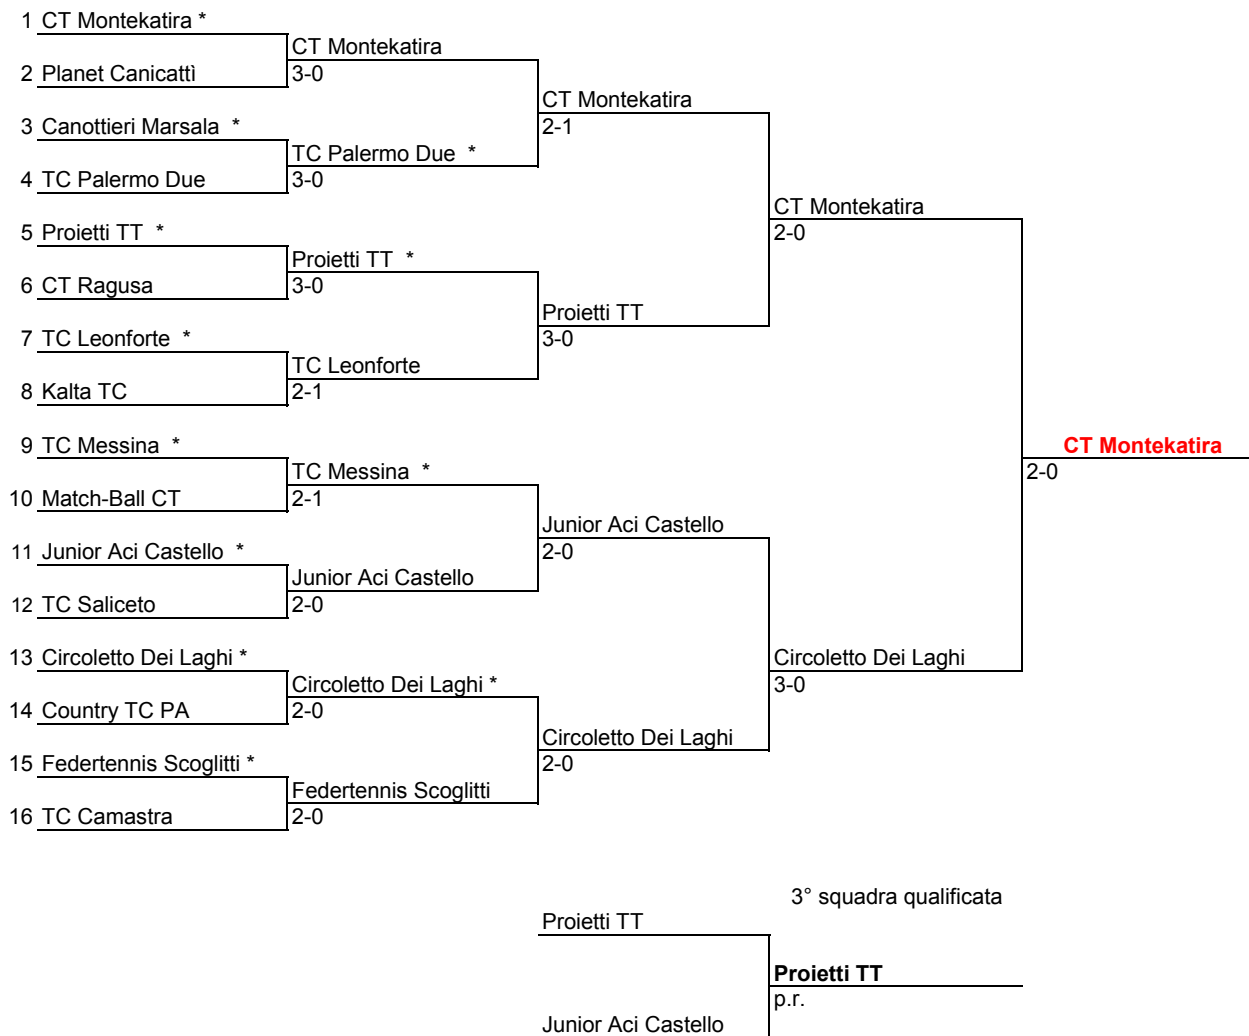

# Comitato Regionale Siciliano FIT

## Tabellone Regionale Under 16 maschile 2016

**Svolgimento semifinali e finale in sede unica**  
**sabato 18 giugno ore 15,00 : semifinali**  
**domenica 19 giugno ore 10,00 : finale e spareggio per il 3° posto**  
**Proietti Tennis Team - Via G. Oberdan 7 - Gravina di Catania**  
**campi - Erba Sintetica - Palle Head**

giovedì 02/6 ore 15,00

mercoledì 15/6 ore 15,00

Si qualificano alla fase di Macroarea Sud n°3 squadre

La Macroarea Sud si svolgerà dal 25 al 28 luglio  
 presso CT MELFI - Contrada Sant'Abruzzese - Melfi - (PZ)  
 Campi : Sintetico - Palle : Dunlop Fort

Finale nazionale 23-25 settembre 2016